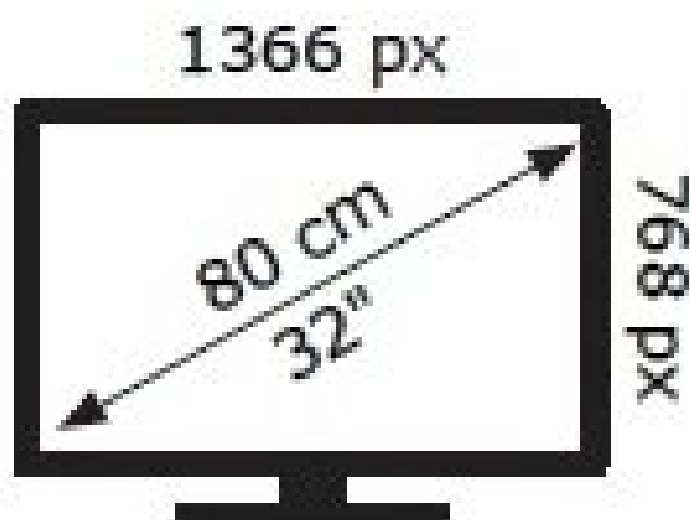

ENERG

GOGEN

TVH32P181T

32 kWh/1000h

50549238